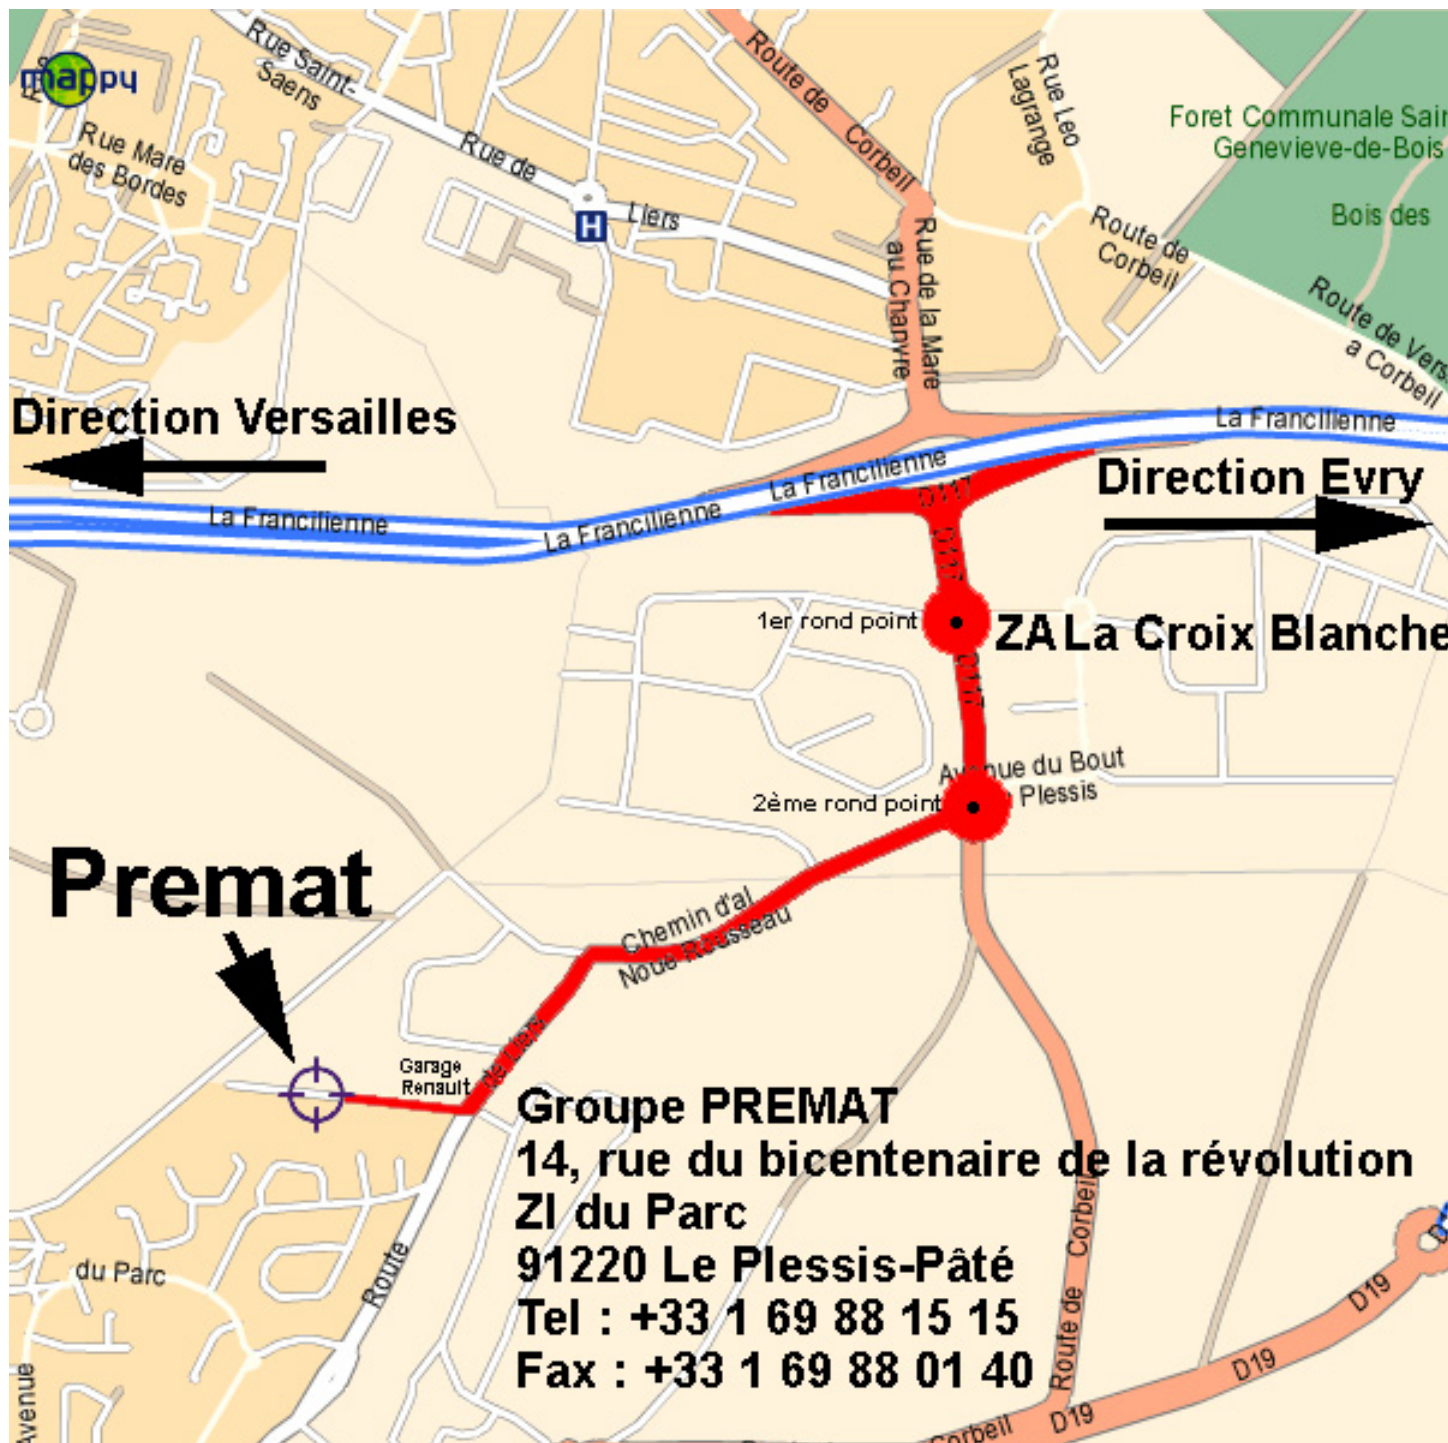

PLAN D'ACCES - page 2/2

14, rue du Bicentenaire - Le Plessis Pâté - 91731 Brétigny-sur-Orge Cedex

Tél. : 01 69 88 15 15 - Télécopie : 01 69 88 01 40

S.A.S.U. au Capital de 735 000 € - R.C. Évry B 403 463 003 - SIRET : 403 463 003 00018 - APE : 602 M - N° intracommunautaire FR 32 403 463 003